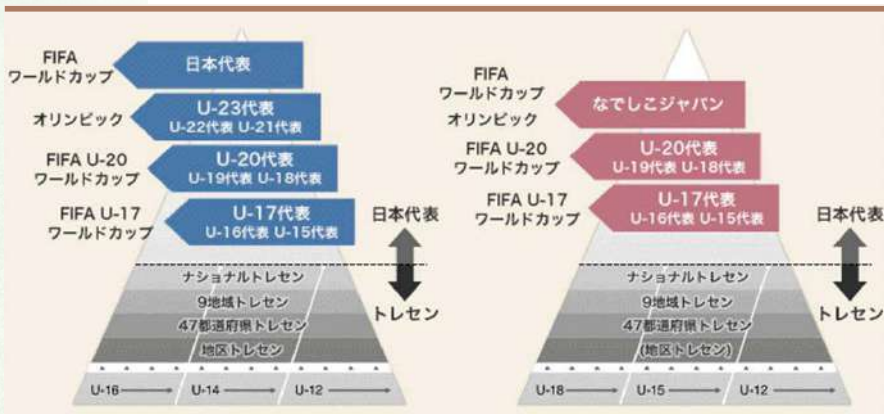

— トレセン制度 日本型選手育成システム —

公益財団法人日本サッカー協会 HPより

同時開催イベント

小サル!

小学生限定・個人参加のフットサル

会場：埼玉スタジアム 2002 公園

フットサル A コート

開催時間：16:00～18:00

参加費：100円

担当者：中野コーチ、他 埼玉スタジアム2002公園サッカースクールコーチ